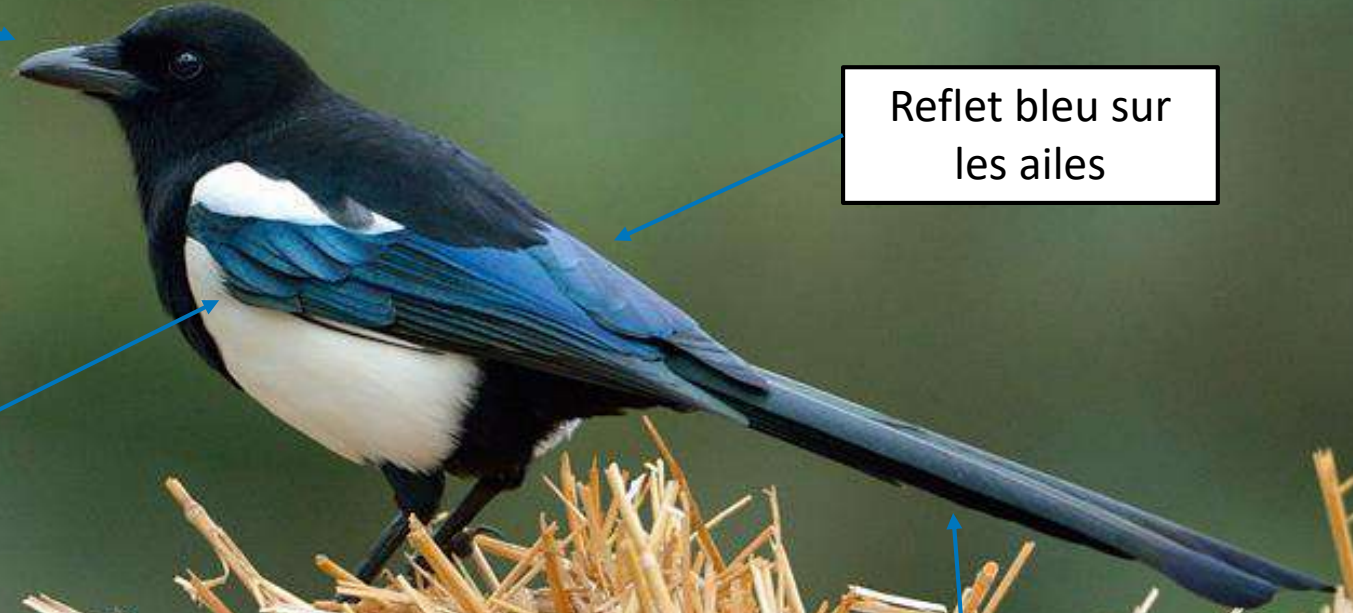

Pie bavarde (*Pica pica*)

Gros bec

Reflet bleu sur
les ailes

Plumage noir
et blanc

Longue queue