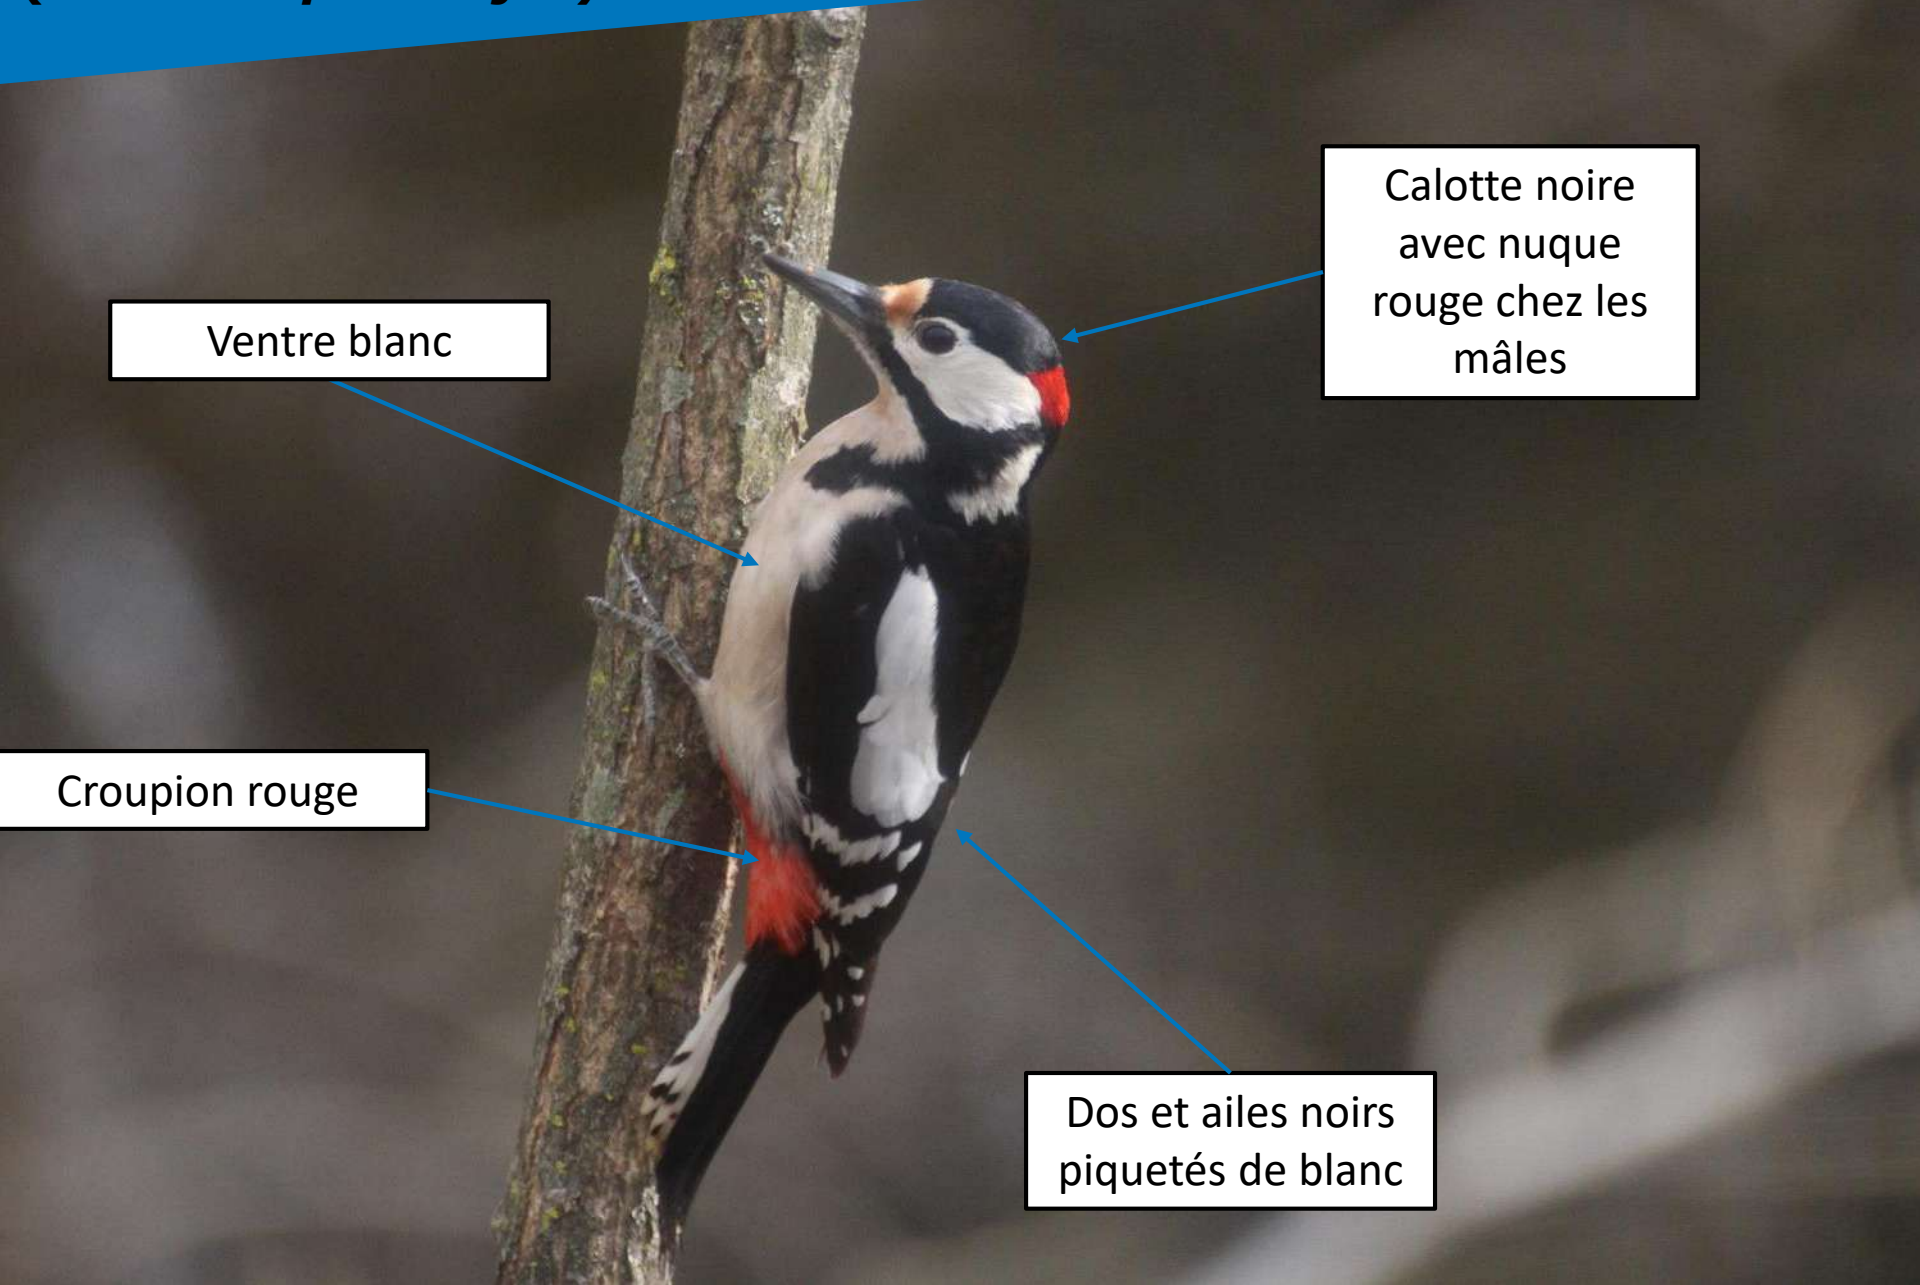

♀

Mésange charbonnière

(*Parus major*)

Joue blanche

Dos vert olive

Calotte, bavette
et cravate noire

Poitrine jaune

Mésange bleue

(*Cyanistes caeruleus*)

Dos verdâtre

Calotte bleue vif
et tête blanche

Poitrine jaune vif
avec fine raie
noire

Tourterelle turque (*Streptopelia decaocto*)

Œil rougeâtre

Demi collier noir

Plumage gris-beige

Bout des ailes sombres

Pic vert (*Picus viridis*)

Calotte rouge

Œil blanc entouré de noir

Moustaches noires ou rouges entourées de noir

Plumage vert

Dessous jaune vert

Pic épeiche

(*Dendrocopos major*)

Ventre blanc

Calotte noire
avec nuque
rouge chez les
mâles

Croupion rouge

Dos et ailes noirs
piquetés de blanc

Rougegorge familier (*Erithalus rubecula*)

Œil noir

Dessus brun