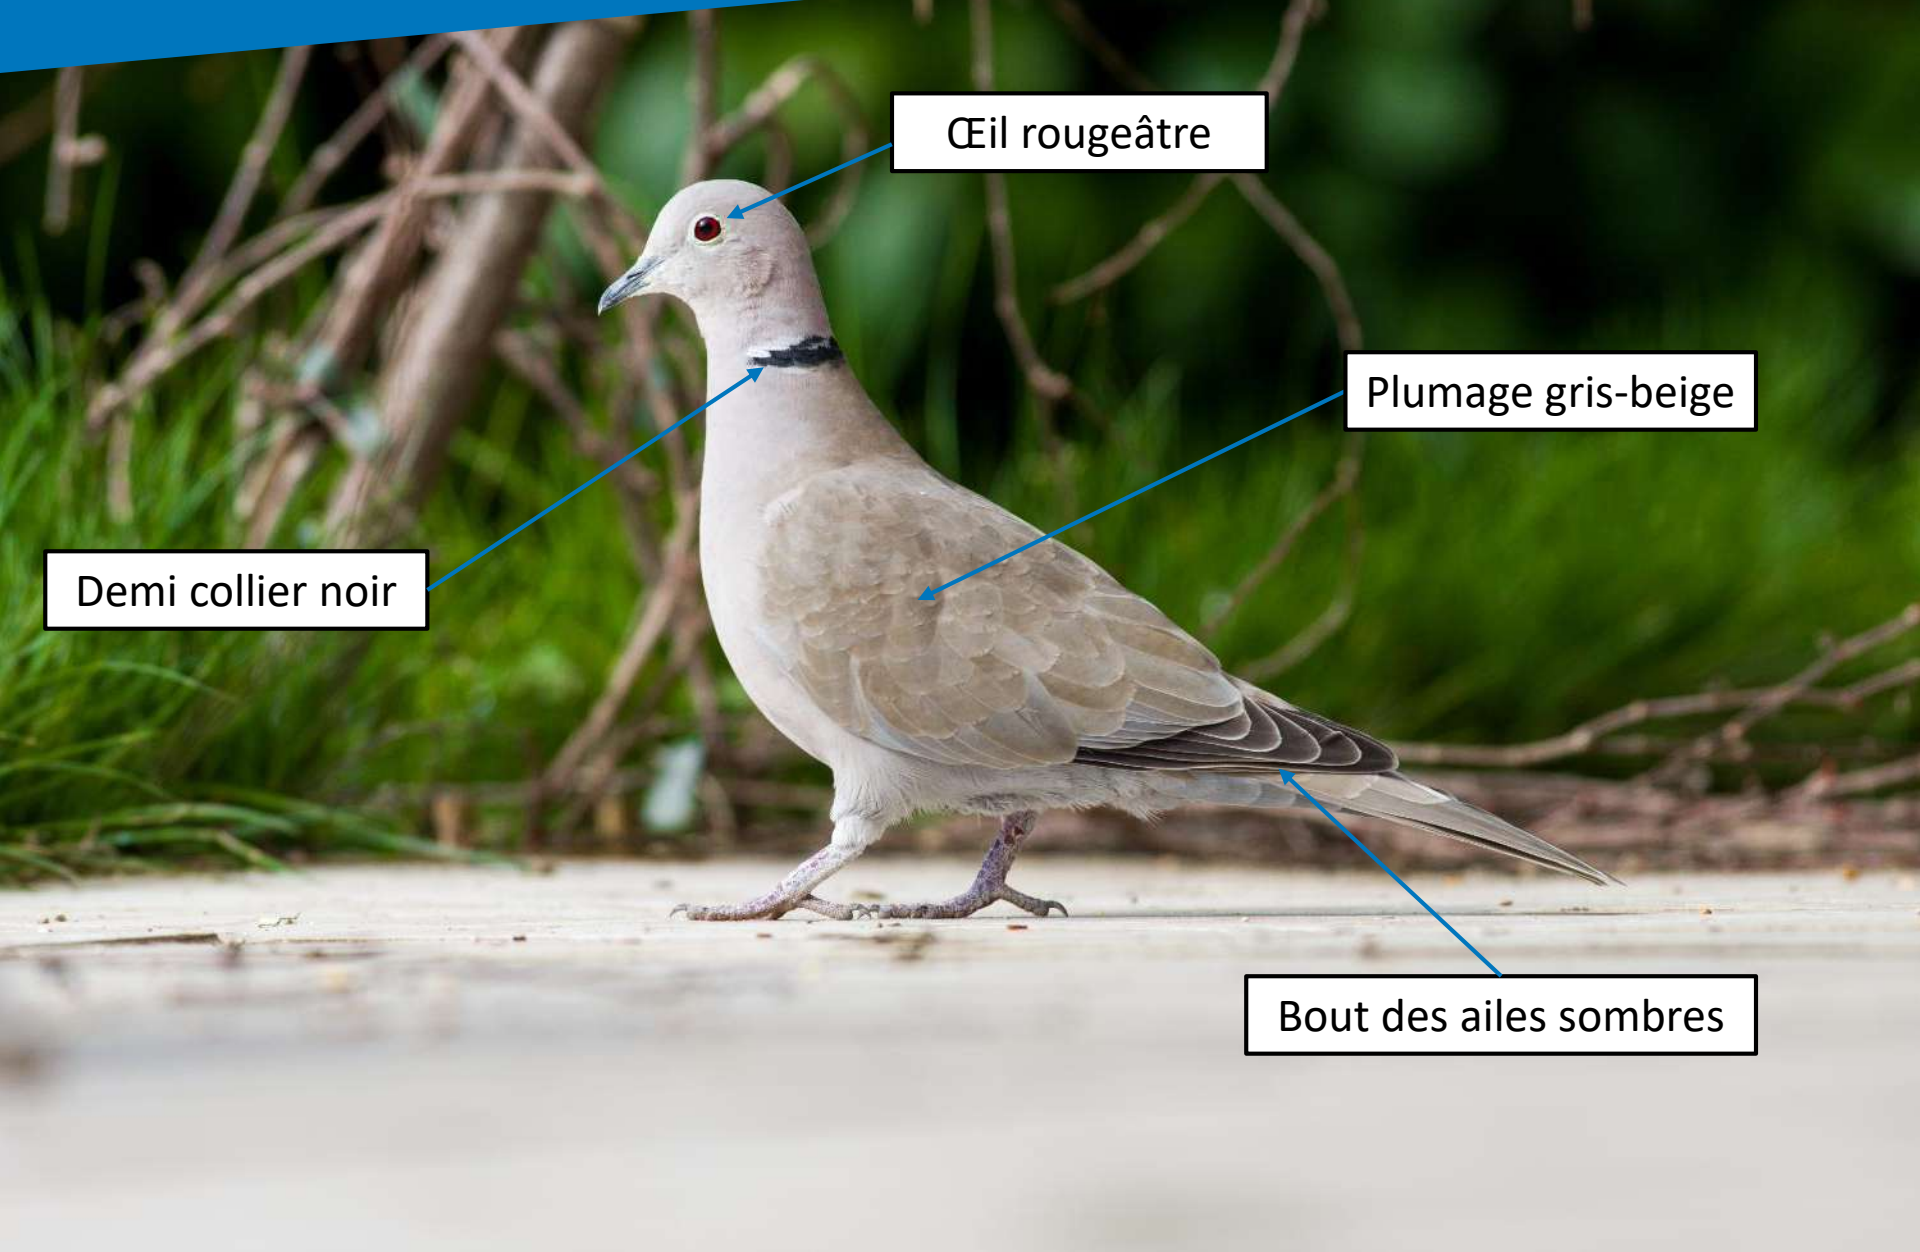

♀

Mésange charbonnière

(*Parus major*)

Joue blanche

Dos vert olive

Calotte, bavette
et cravate noire

Poitrine jaune

Mésange bleue

(*Cyanistes caeruleus*)

Dos verdâtre

Calotte bleue vif
et tête blanche

Poitrine jaune vif
avec fine raie
noire

Tourterelle turque (*Streptopelia decaocto*)

Œil rougeâtre

Demi collier noir

Plumage gris-beige

Bout des ailes sombres

Pic vert (*Picus viridis*)

Calotte rouge

Œil blanc entouré de noir

Moustaches noires ou rouges entourées de noir

Plumage vert

Dessous jaune vert

Pic épeiche

(*Dendrocopos major*)

Ventre blanc

Calotte noire
avec nuque
rouge chez les
mâles

Croupion rouge

Dos et ailes noirs
piquetés de blanc

Rougegorge familier (*Erithalus rubecula*)

Œil noir

Dessus brun