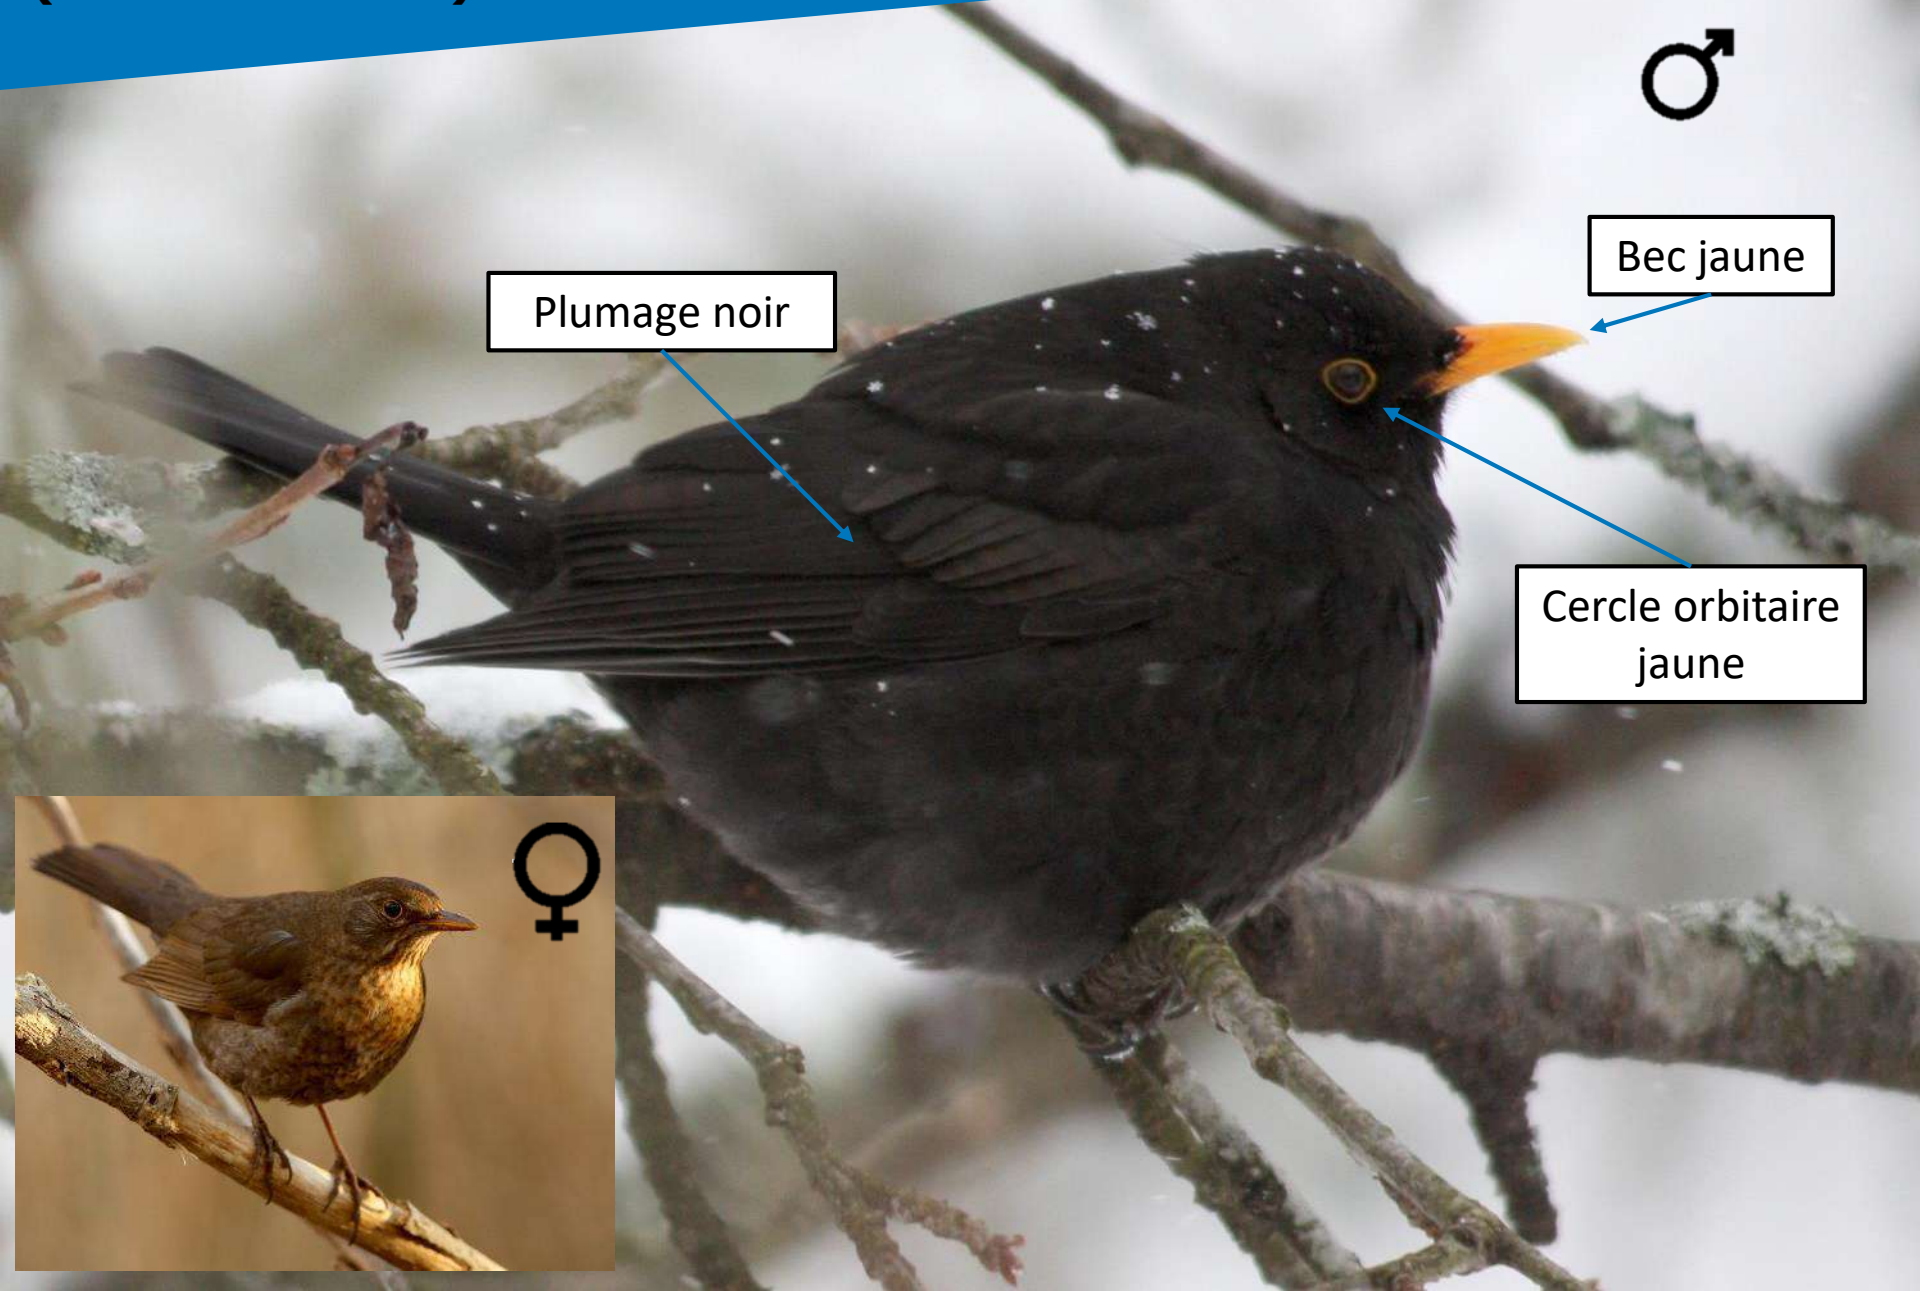

Oiseaux des jardins

AGIR pour la
BIODIVERSITÉ
AUVERGNE-RHÔNE-ALPES

Merle noir

(*Turdus merula*)

♂

Plumage noir

Bec jaune

Cercle orbitaire
jaune

♀

Mésange charbonnière

(*Parus major*)

Joue blanche

Dos vert olive

Calotte, bavette
et cravate noire

Poitrine jaune

Mésange bleue

(*Cyanistes caeruleus*)

Dos verdâtre

Calotte bleue vif
et tête blanche

Poitrine jaune vif
avec fine raie
noire

Tourterelle turque (*Streptopelia decaocto*)

Œil rougeâtre

Demi collier noir

Plumage gris-beige

(*Dendrocopos major*)

Ventre blanc

Calotte noire
avec nuque
rouge chez les
mâles

Croupion rouge

Dos et ailes noirs
piquetés de blanc

Rougegorge familier (*Erithalus rubecula*)

Œil noir

Dessus brun