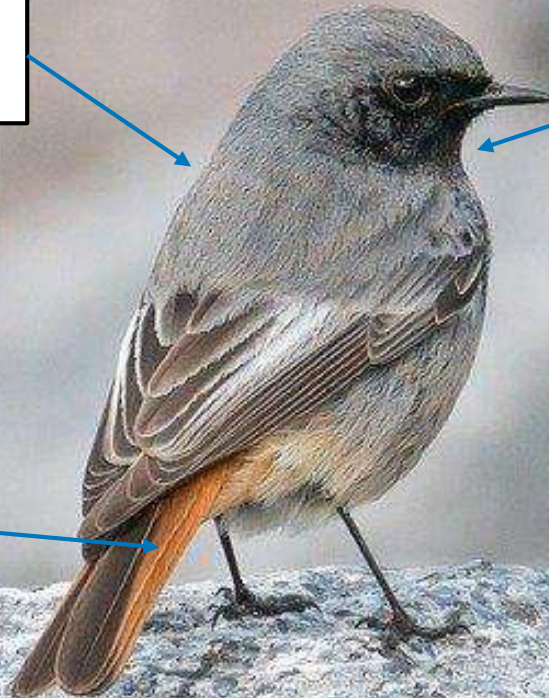

Bout des ailes sombres

Pic vert (*Picus viridis*)

Calotte rouge

Œil blanc entouré de noir

Moustaches noires ou rouges entourées de noir

Plumage vert

Dessous jaune vert

Pic épeiche

(*Dendrocopos major*)

Ventre blanc

Calotte noire
avec nuque
rouge chez les
mâles

Croupion rouge

Dos et ailes noirs
piquetés de blanc

Rougegorge familier (*Erithalus rubecula*)

Œil noir

Dessus brun

Gorge et poitrine
rouge-orangé

Côtés du cou et de
la poitrine gris

Rougequeue noir

(*Phoenicurus ochruros*)

Œil noir

Dessus et calotte
grise

Gorge et poitrine
noire

Queue et
croupion
orange rouille

Aile avec
deux bandes
blanches

Gorge, joue et
poitrine rose-
brunâtre

Verdier d'Europe (*Carduelis chloris*)

Gros bec plat

Nuances grises sur
la nuques et les
joues

Ventre
verdâtre

Aile grise avec
une bande jaune