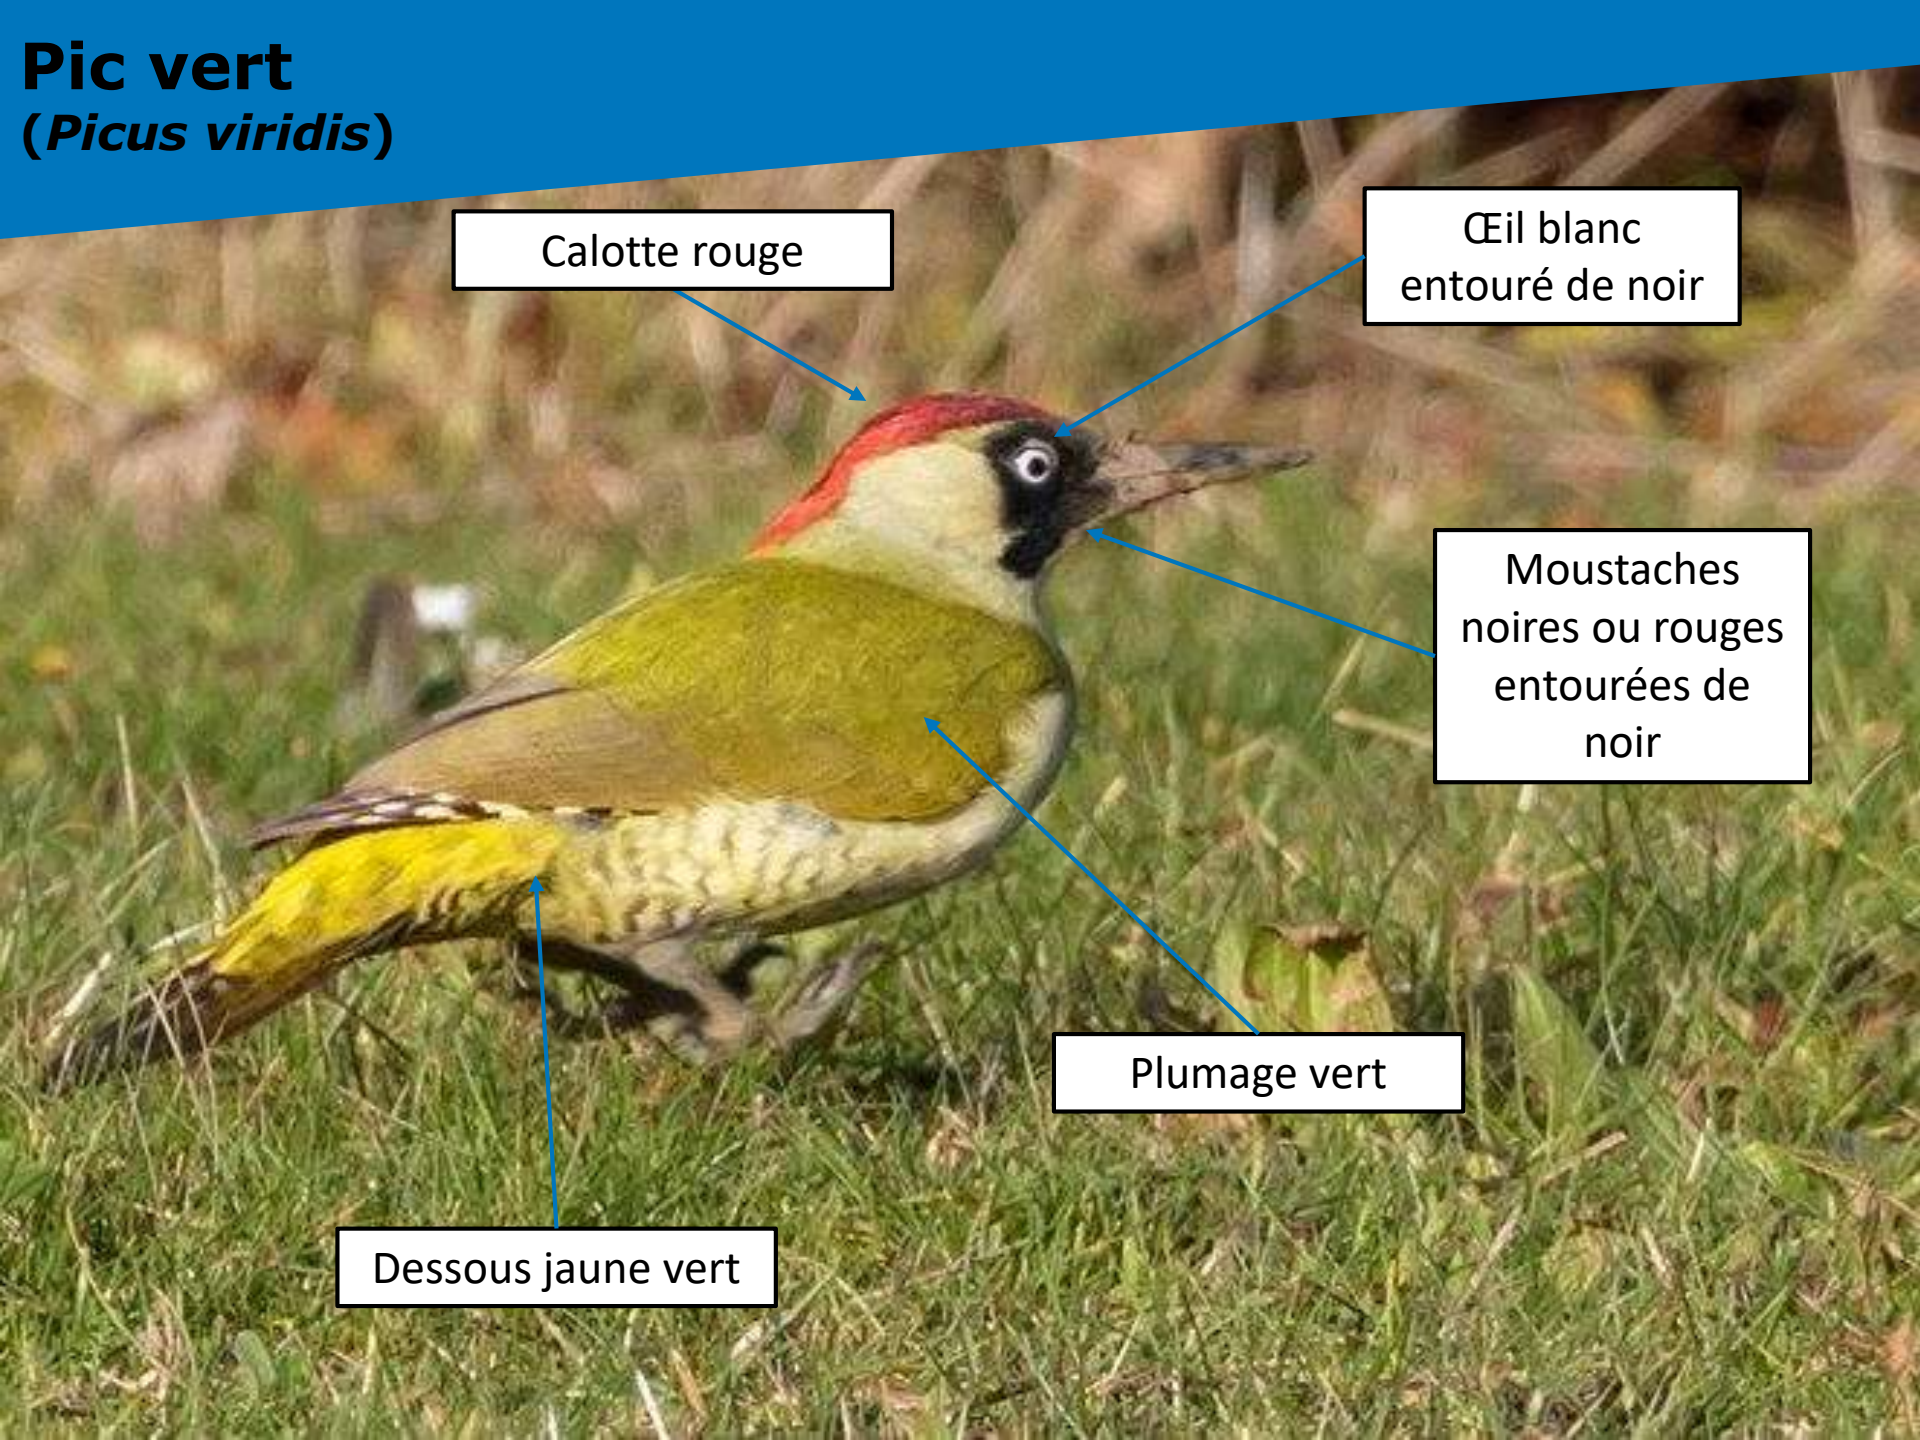

♀

Mésange charbonnière

(*Parus major*)

Joue blanche

Dos vert olive

Calotte, bavette
et cravate noire

Poitrine jaune

Mésange bleue

(*Cyanistes caeruleus*)

Dos verdâtre

Calotte bleue vif
et tête blanche

Poitrine jaune vif
avec fine raie
noire

Tourterelle turque (*Streptopelia decaocto*)

Œil rougeâtre

Demi collier noir

Plumage gris-beige

Bout des ailes sombres

Pic vert (*Picus viridis*)

Calotte rouge

Œil blanc entouré de noir

Moustaches noires ou rouges entourées de noir

Plumage vert

Dessous jaune vert

Pic épeiche

(*Dendrocopos major*)

Ventre blanc

Calotte noire
avec nuque
rouge chez les
mâles

Croupion rouge

Dos et ailes noirs
piquetés de blanc

Rougegorge familier (*Erithalus rubecula*)

Œil noir

Dessus brun