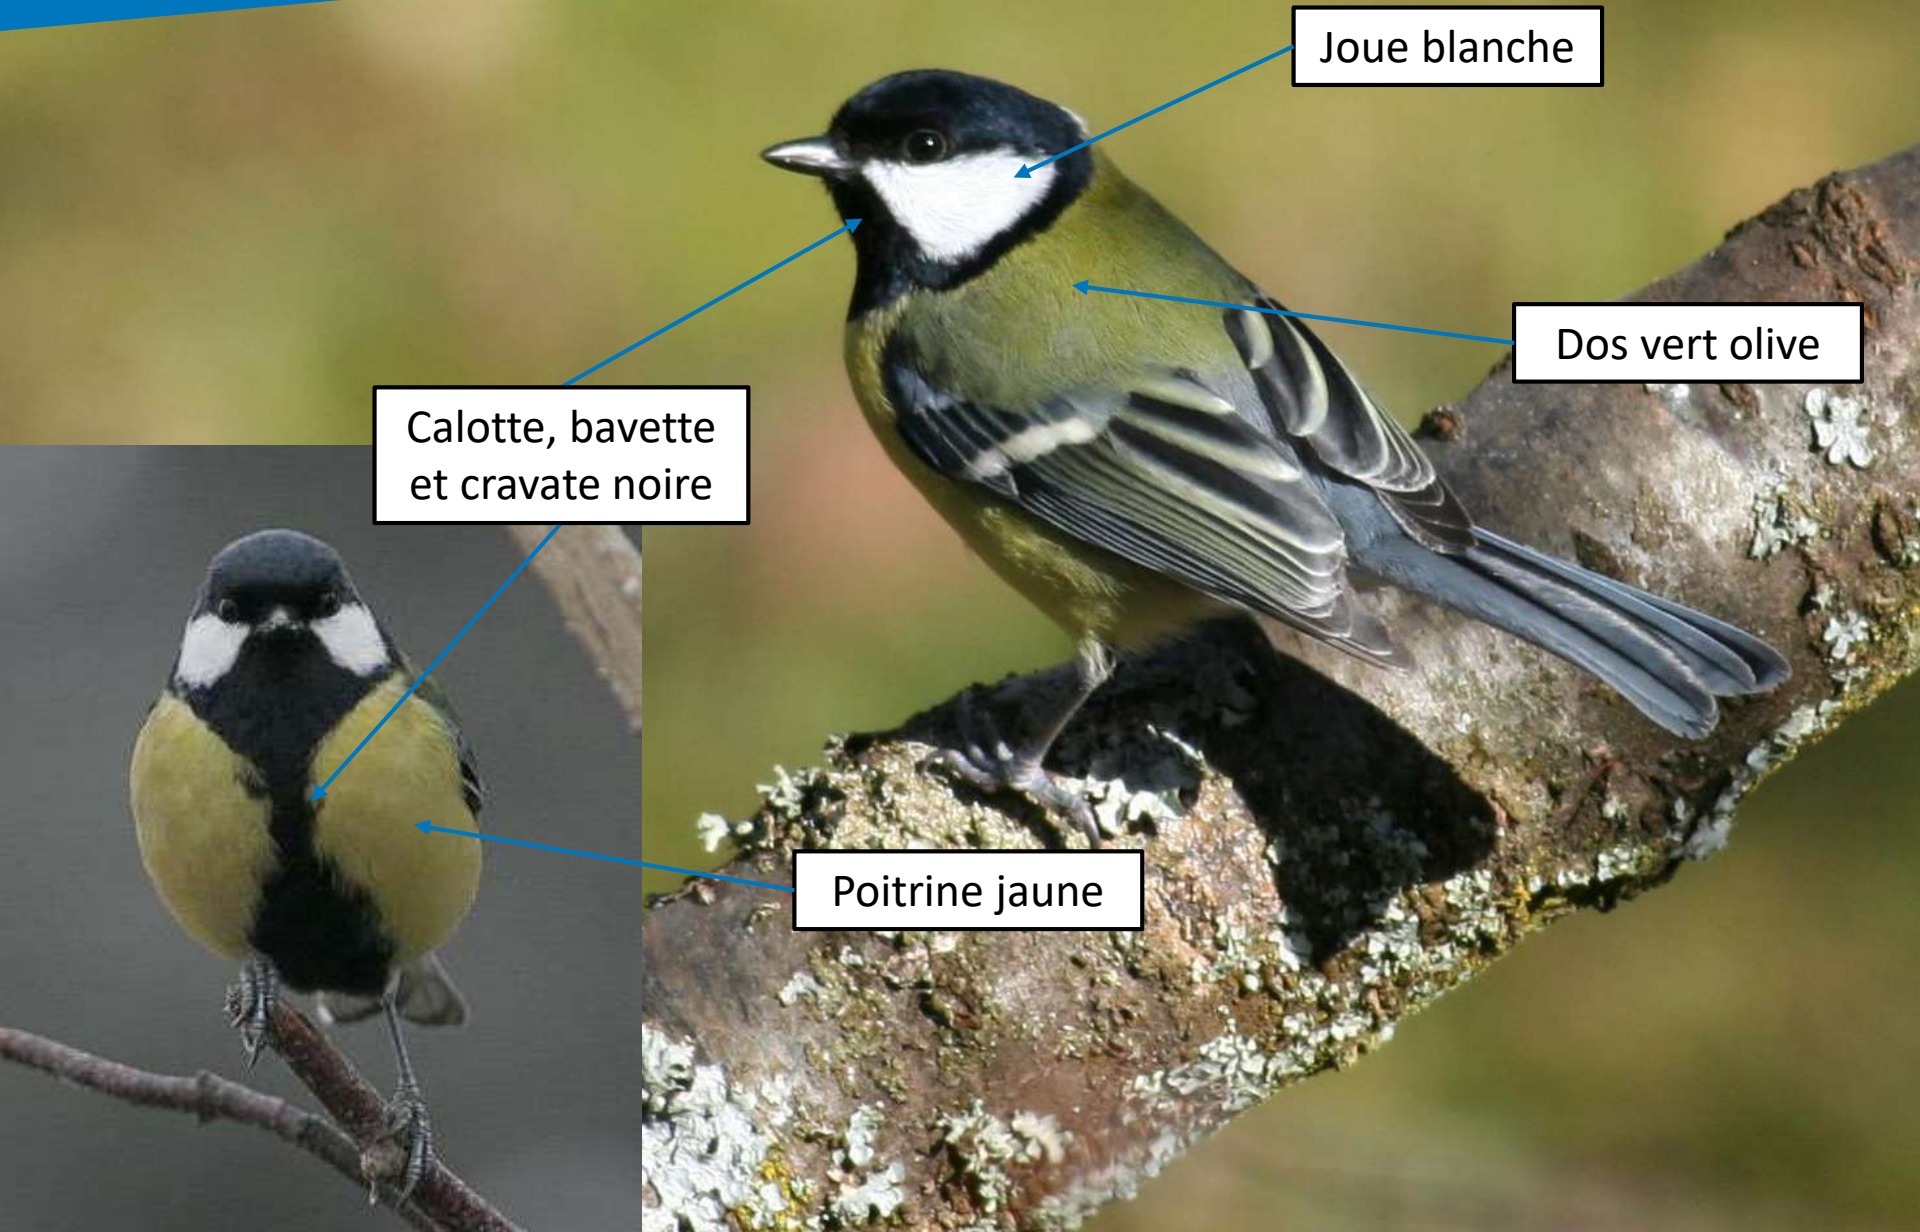

Oiseaux des jardins

AGIR pour la
BIODIVERSITÉ
AUVERGNE-RHÔNE-ALPES

Merle noir

(*Turdus merula*)

♂

Plumage noir

Bec jaune

Cercle orbitaire
jaune

♀

Mésange charbonnière

(*Parus major*)

Joue blanche

Dos vert olive

Calotte, bavette
et cravate noire

Poitrine jaune

Mésange bleue

(*Cyanistes caeruleus*)

Dos verdâtre

Calotte bleue vif
et tête blanche

Poitrine jaune vif
avec fine raie
noire

Tourterelle turque (*Streptopelia decaocto*)

Œil rougeâtre

Demi collier noir

Plumage gris-beige

(*Dendrocopos major*)

Ventre blanc

Calotte noire
avec nuque
rouge chez les
mâles

Croupion rouge

Dos et ailes noirs
piquetés de blanc

Rougegorge familier (*Erithalus rubecula*)

Œil noir

Dessus brun