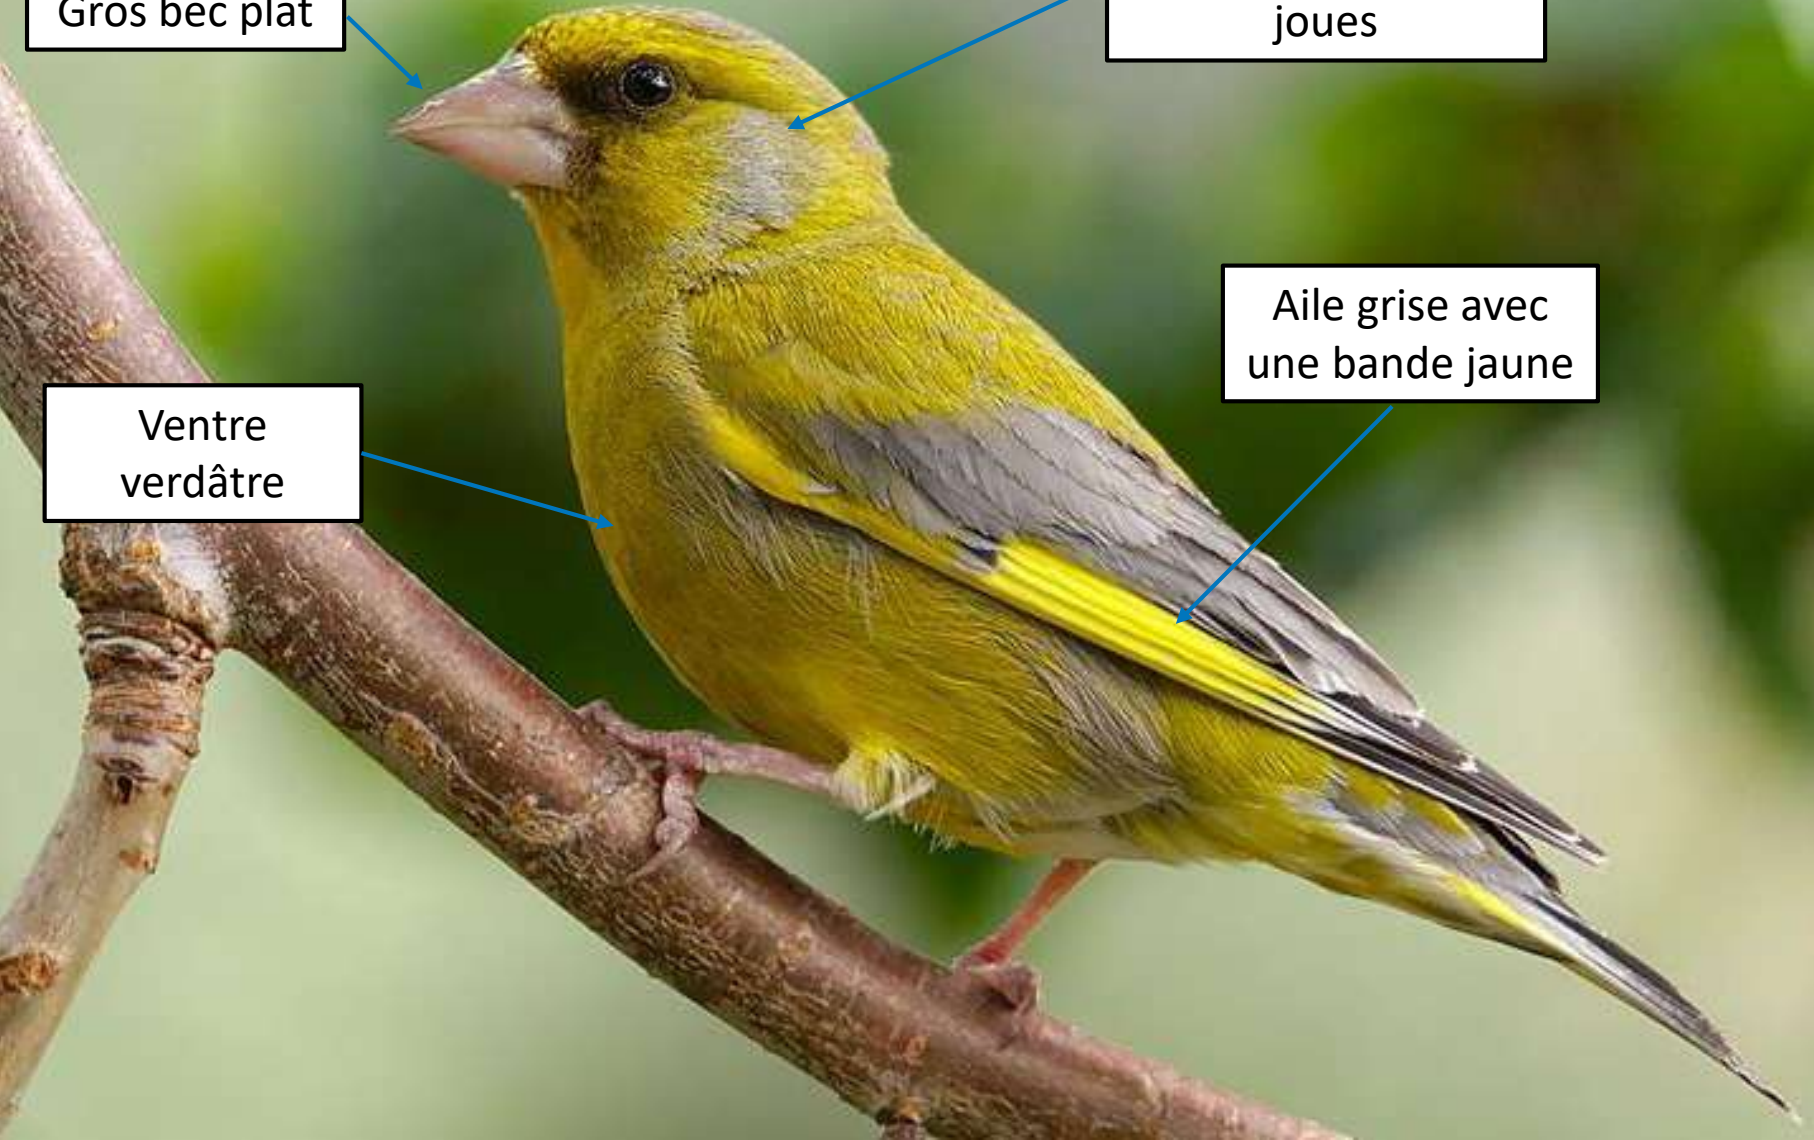

(*Dendrocopos major*)

Ventre blanc

Calotte noire
avec nuque
rouge chez les
mâles

Croupion rouge

Dos et ailes noirs
piquetés de blanc

Rougegorge familier (*Erithalus rubecula*)

Œil noir

Dessus brun

Pie bavarde (*Pica pica*)

Gros bec

Reflet bleu sur
les ailes

Plumage noir
et blanc

Longue queue

Pinson des arbres (*Fringilla coelebs*)

Dos brun

Casque gris-bleu

Aile avec
deux bandes
blanches

Gorge, joue et
poitrine rose-
brunâtre

Verdier d'Europe (*Carduelis chloris*)

Gros bec plat

Nuances grises sur
la nuques et les
joues

Ventre
verdâtre

Aile grise avec
une bande jaune

Chardonneret élégant (*Carduelis carduelis*)

Bec pointu rosé
avec tache noire
au bout

Tête blanche avec
masque rouge et
calotte blanche

Dessous fauve
avec zone
blanche

Aile noire avec
une grosse
bande jaune