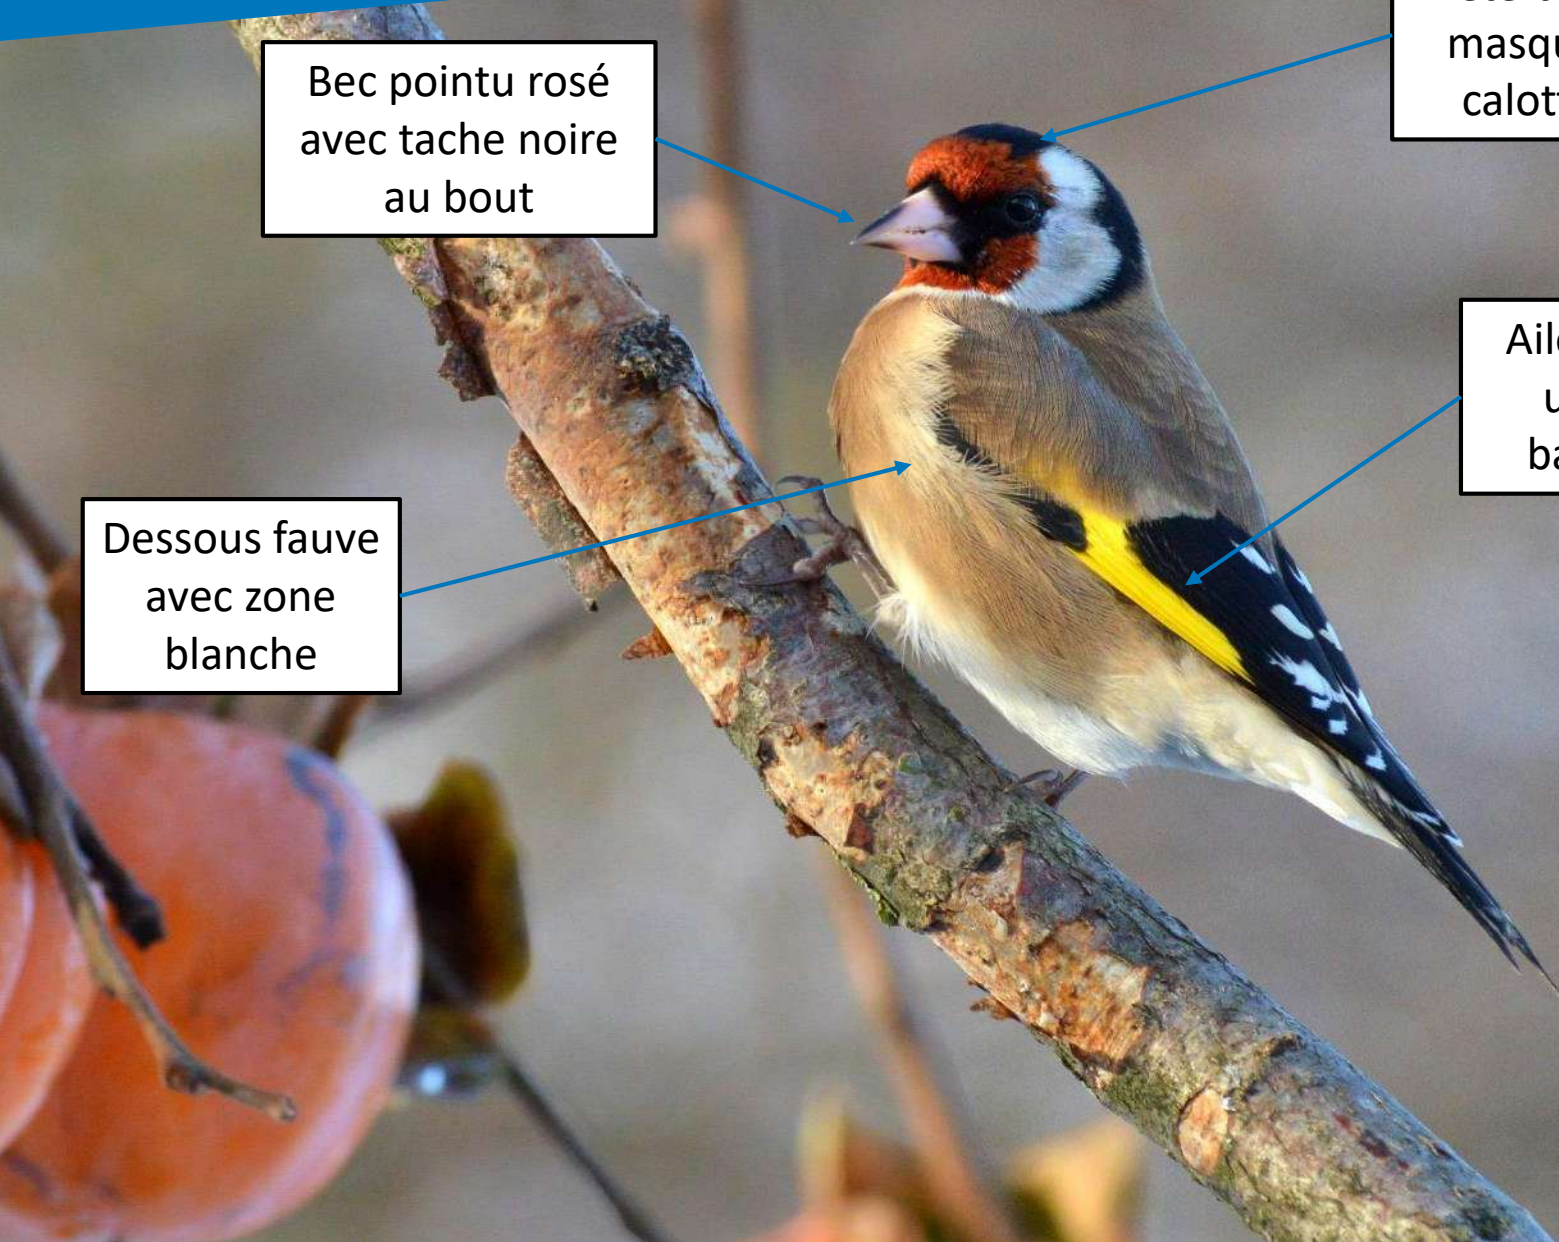

(*Dendrocopos major*)

Ventre blanc

Calotte noire
avec nuque
rouge chez les
mâles

Croupion rouge

Dos et ailes noirs
piquetés de blanc

Rougegorge familier (*Erithalus rubecula*)

Œil noir

Dessus brun

Pie bavarde (*Pica pica*)

Gros bec

Reflet bleu sur
les ailes

Plumage noir
et blanc

Longue queue

Pinson des arbres (*Fringilla coelebs*)

Dos brun

Casque gris-bleu

Aile avec
deux bandes
blanches

Gorge, joue et
poitrine rose-
brunâtre

Verdier d'Europe (*Carduelis chloris*)

Gros bec plat

Nuances grises sur
la nuques et les
joues

Ventre
verdâtre

Aile grise avec
une bande jaune

Chardonneret élégant (*Carduelis carduelis*)

Bec pointu rosé
avec tache noire
au bout

Tête blanche avec
masque rouge et
calotte blanche

Dessous fauve
avec zone
blanche

Aile noire avec
une grosse
bande jaune