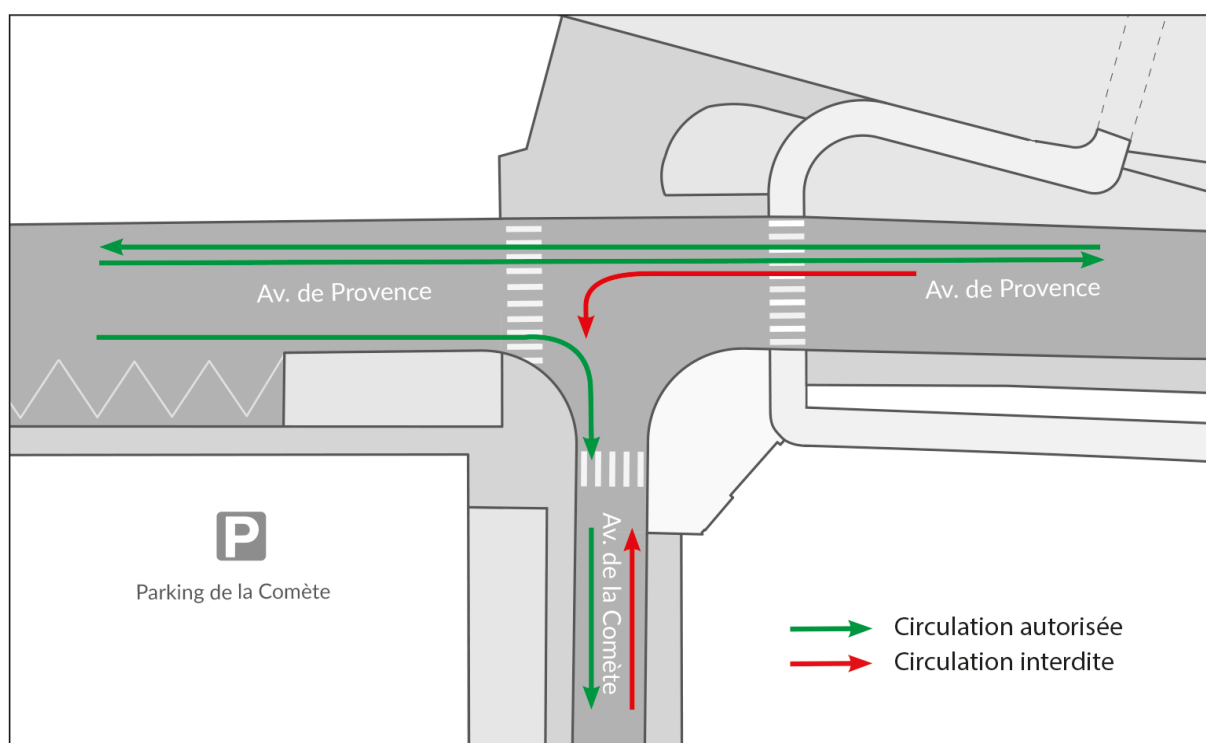

Info-travaux

Aménagement et sécurisation du carrefour Provence - Comète au Sud de Valence

L'Agglo aménage actuellement le carrefour Provence - Comète pour une entrée dans Valence plus agréable, sécurisée et adaptée aux différents usagers. La circulation, dans ce secteur, sera impactée jusqu'en décembre.

Passage piétons et cyclistes, traversée de la ViaRhôna, aménagement d'un quai de bus pour les croisiéristes de la halte fluviale toute proche, surélévation du carrefour pour réduire la vitesse, mise en valeur de l'entrée du parc Jovet... et, au final, un espace où chacun - automobiliste, cycliste et piéton - aura sa place. Pour plus de sécurité et de vivre ensemble.

Impact des travaux sur la circulation

Pendant la durée du chantier, une voie sera fermée à la circulation et l'avenue de la Comète ne sera plus accessible dans le sens est-ouest. Des déviations seront mises en place en amont de la zone de chantier pour limiter son impact sur la circulation. Le parking de la Comète lui restera ouvert.