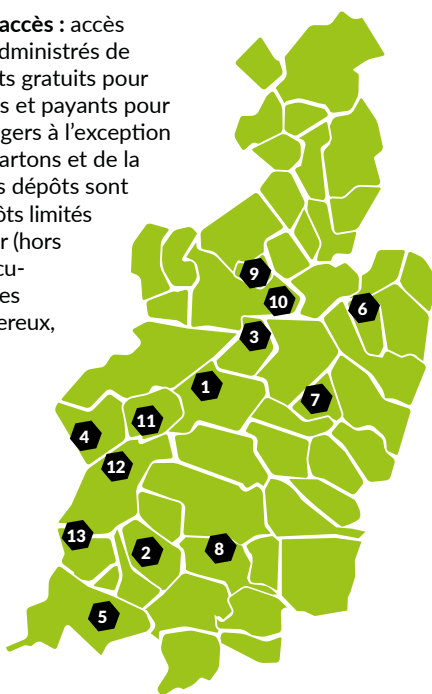

A noter, les déchèteries sont fermées les jours fériés.

Mise à jour mai 2021

Alixan - Les Marlhés 1

ZA Les Marlhés, impasse du muguet

Lundi : 14h-17h
Mercredi : 9h-12h
Vendredi : 14h-17h
Samedi : 9h-12h

Produits toxiques : tous les jours d'ouverture

Beaumont-lès-Valence 2

ZA Les Moriettes, 260 chemin des Tromparents

Lundi : 9h30-12h / 14h-17h
Du mardi au vendredi : 14h-17h
Samedi : 9h-17h

Produits toxiques : tous les jours d'ouverture

Bourg-de-Péage 3

La Maladière, rue Jacques Prévert

Lundi : 13h30-18h
Mardi, mercredi, vendredi et samedi :
9h-12h / 13h30-18h

Produits toxiques : tous les jours d'ouverture

Bourg-lès-Valence 4

ZI de Marcerolles, rue Aristide Bergès

Valence-le-Haut 12

15 cours Manuel de Falla

Du lundi au vendredi (sauf le mardi) :

8h30-12h / 14h-18h

Samedi : 8h30-12h30 / 13h30-18h

Produits toxiques : tous les jours d'ouverture

Valence-Portes 13

Chemin du Pont des Anglais à la Motte